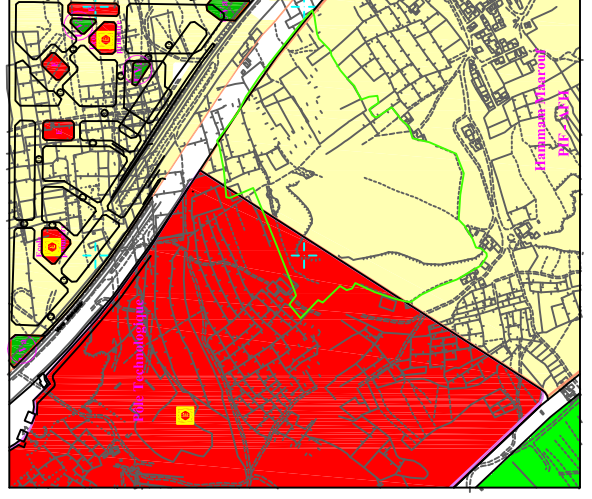

VILLE DE SOUSSE

SOCIÉTÉ DU PÔLE DE COMPÉTITIVITÉ
DE SOUSSE

LA TECHNOPOLE DE SOUSSE

PLAN DU LOTISSEMENT
PREMIÈRE TRANCHE
ZONE OFF-SHORING

Echelle: 1/1000

Plan n°:1

Date: Novembre 2012

Jelil ABDEKAFI

Extrait du Plan d'Aménagement Urbain de Sousses Echelle: 1/5000

Echelle: 1/1000