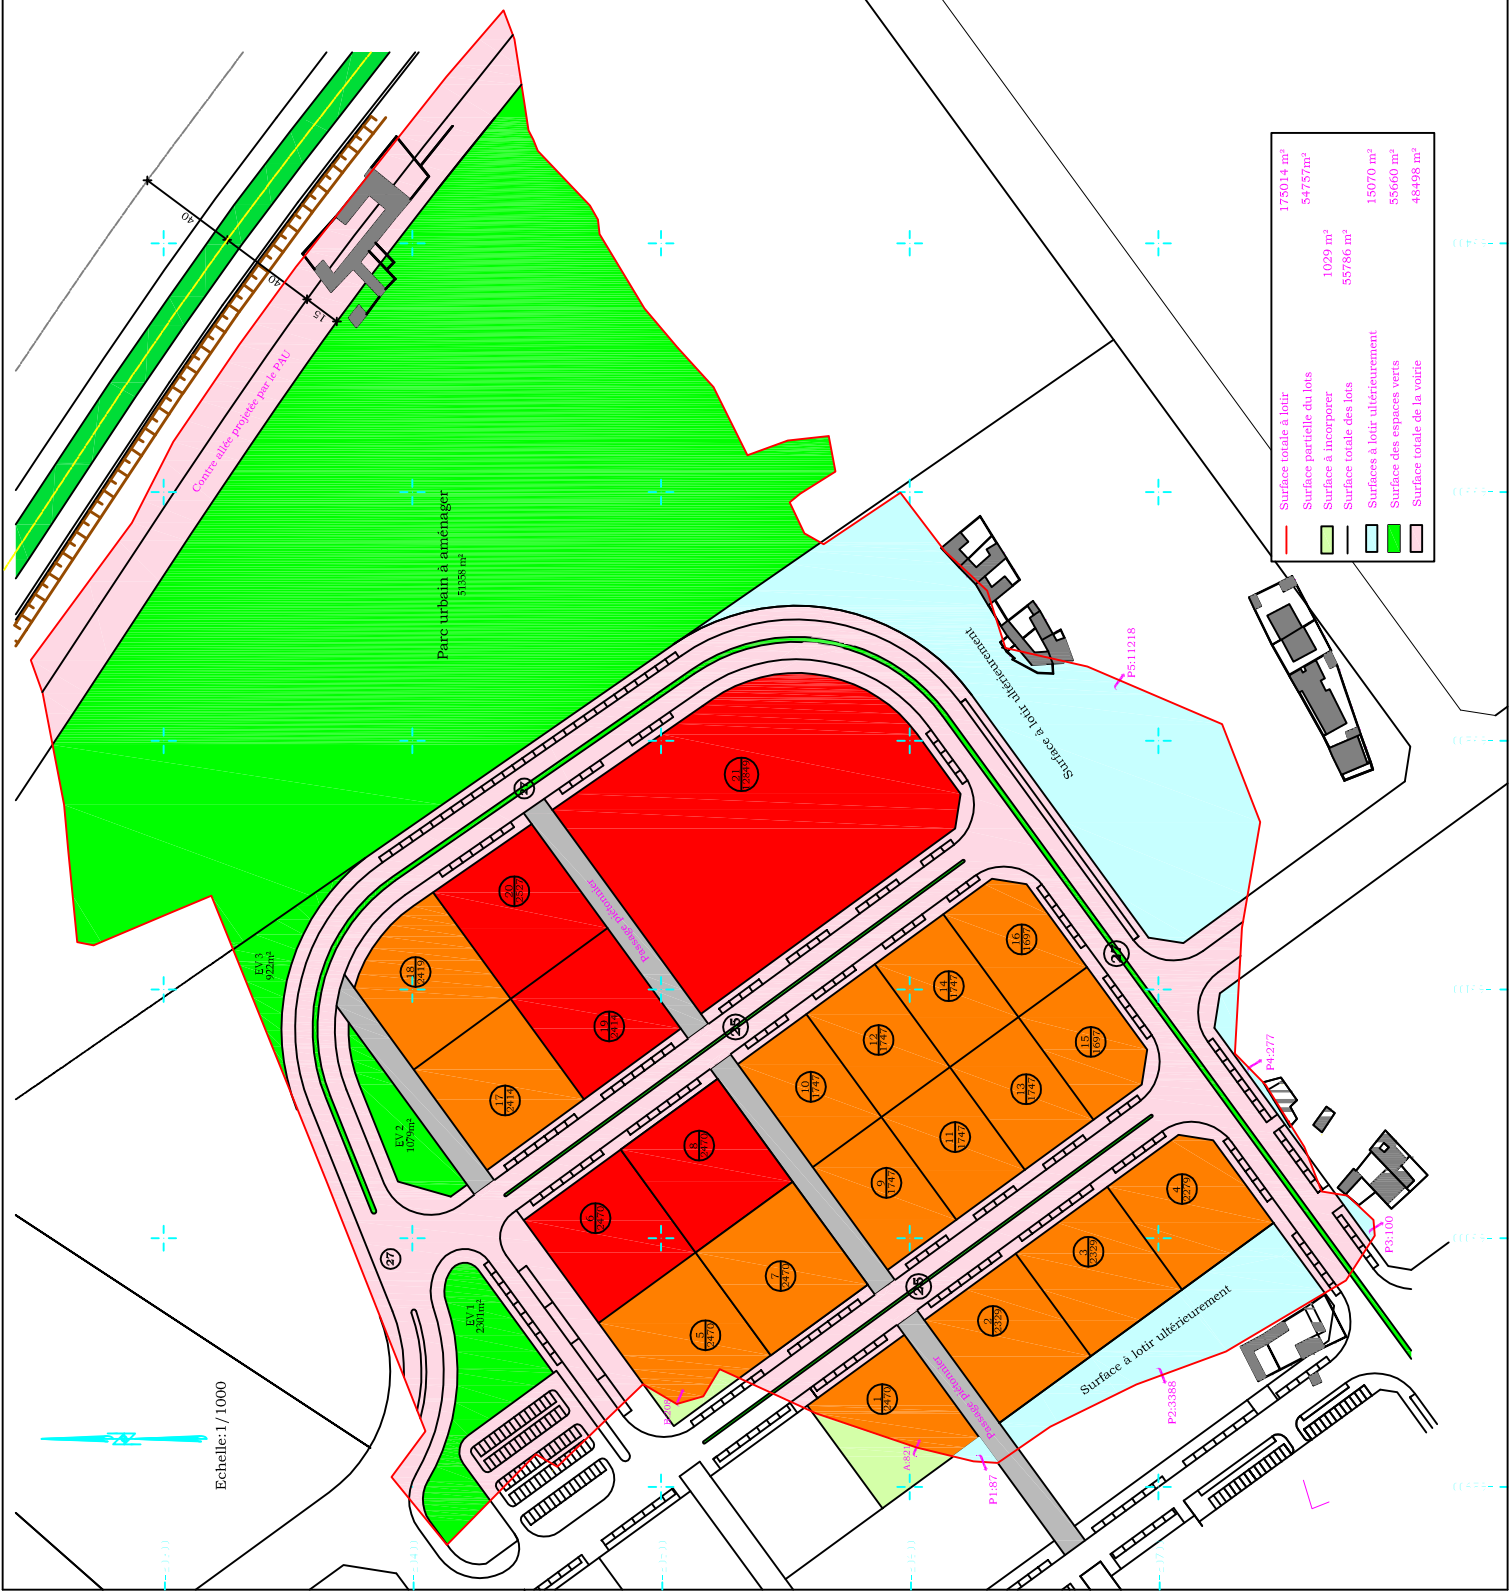

VILLE DE SOUSSE

SOCIÉTÉ DU PÔLE DE COMPÉTITIVITÉ
DE SOUSSE

LA TECHNOPOLE DE SOUSSE

PLAN DU LOTISSEMENT
PREMIÈRE TRANCHE
ZONE OFF-SHORING

Echelle: 1/1000

Plan n°:1

Date: Novembre 2012

Jelil ABDEKAFI

Extrait du Plan d'Aménagement Urbain de Sousses Echelle: 1/5000

Echelle: 1/1000